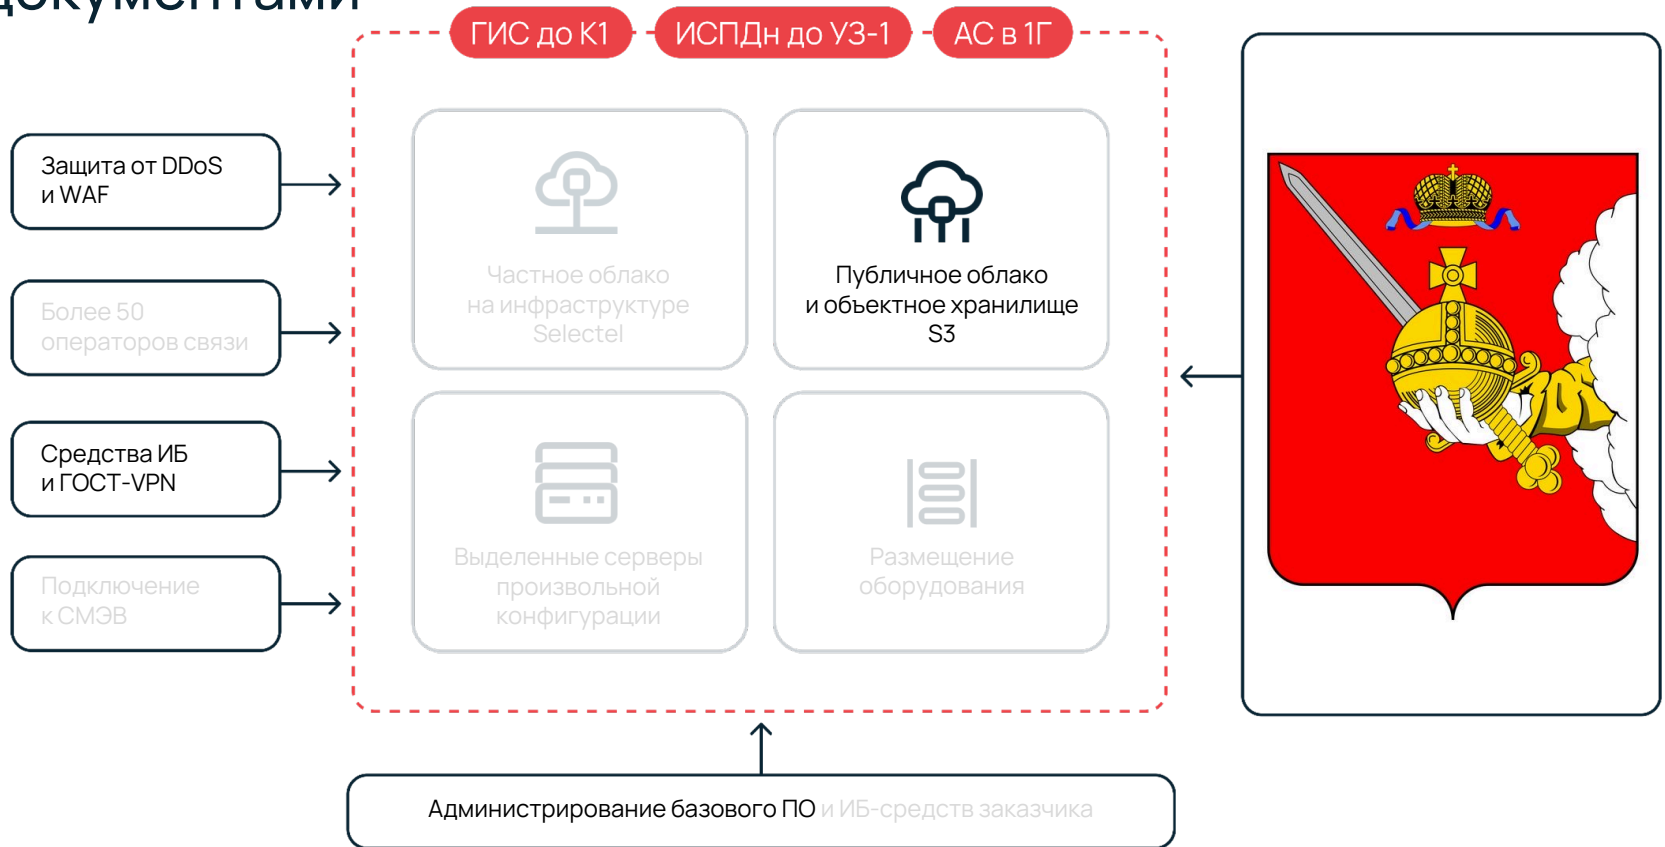

ОБЩЕСТВО С ОГРАНИЧЕННОЙ
ОТВЕТСТВЕННОСТЬЮ "СЕТЬ ДАТА-ЦЕНТРОВ
"СЕЛЕКТЕЛ"

Архитектура аттестованного облака дает возможность за 2 минуты развернуть ресурсы для ГИС

40+ готовых инфраструктурных решений, среди них:

Санкт-Петербург:

Тестовая среда GPU-серверов видеоаналитики ГСВН

Ленинградская область:

Георезерв для централизованных финансовых и медицинских ГИС

Вологодская область:

Внешняя платформа для системы совместной работы с документами