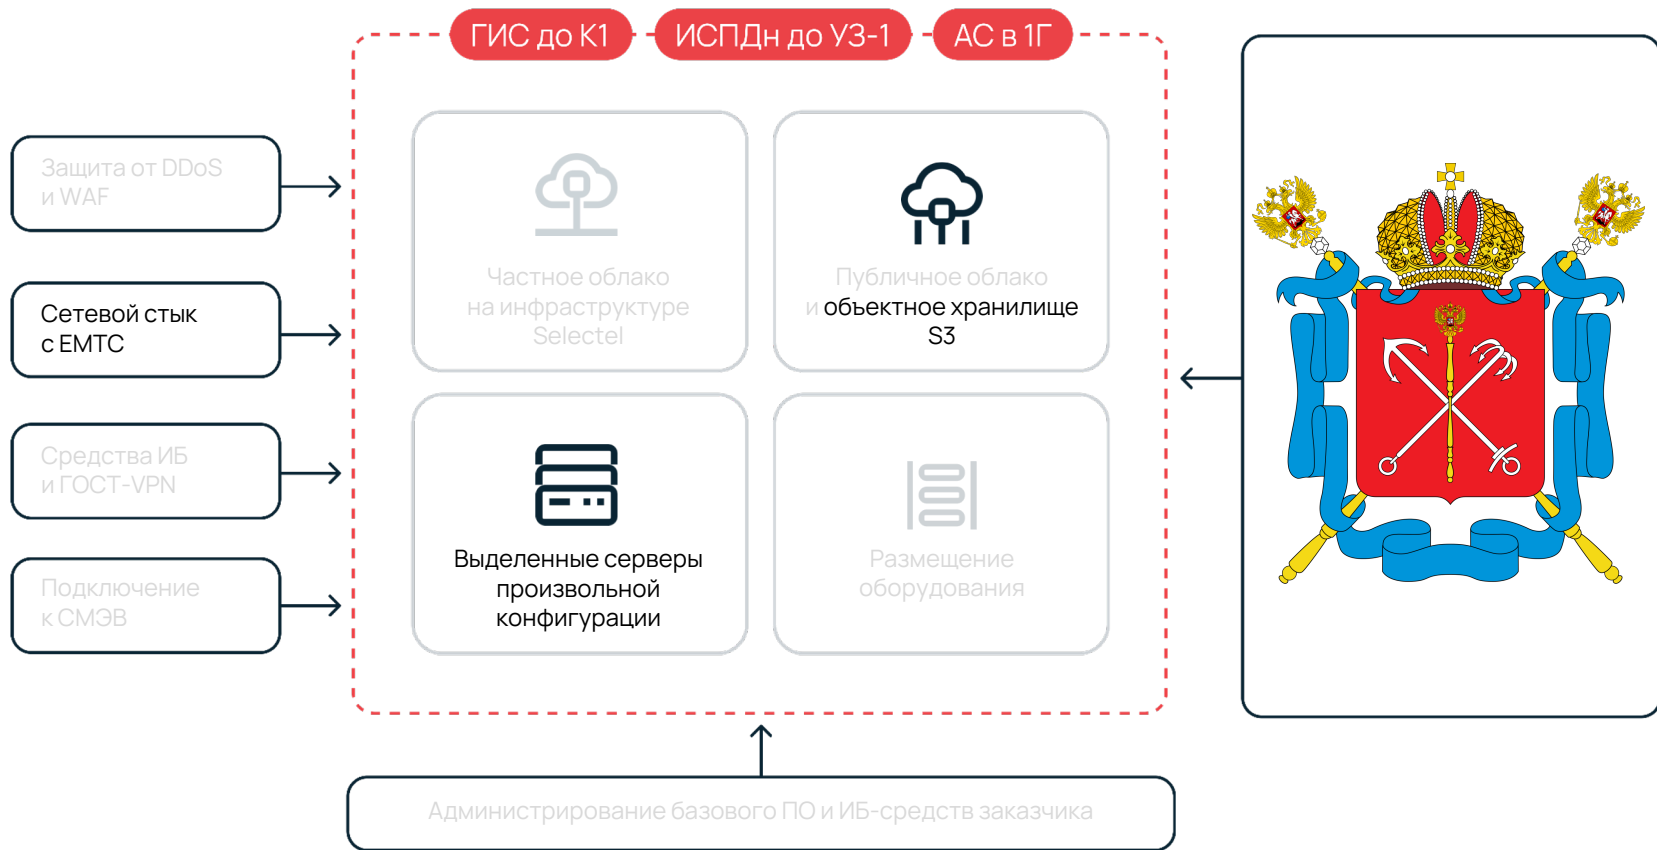

ОБЩЕСТВО С ОГРАНИЧЕННОЙ
ОТВЕТСТВЕННОСТЬЮ "СЕТЬ ДАТА-ЦЕНТРОВ
"СЕЛЕКТЕЛ"

Архитектура аттестованного облака дает возможность за 2 минуты развернуть ресурсы для ГИС

40+ готовых инфраструктурных решений, среди них:

Санкт-Петербург:

Тестовая среда GPU-серверов видеоаналитики ГСВН

Ленинградская область:

Георезерв для централизованных финансовых и медицинских ГИС

Вологодская область:

Внешняя платформа для системы совместной работы с документами