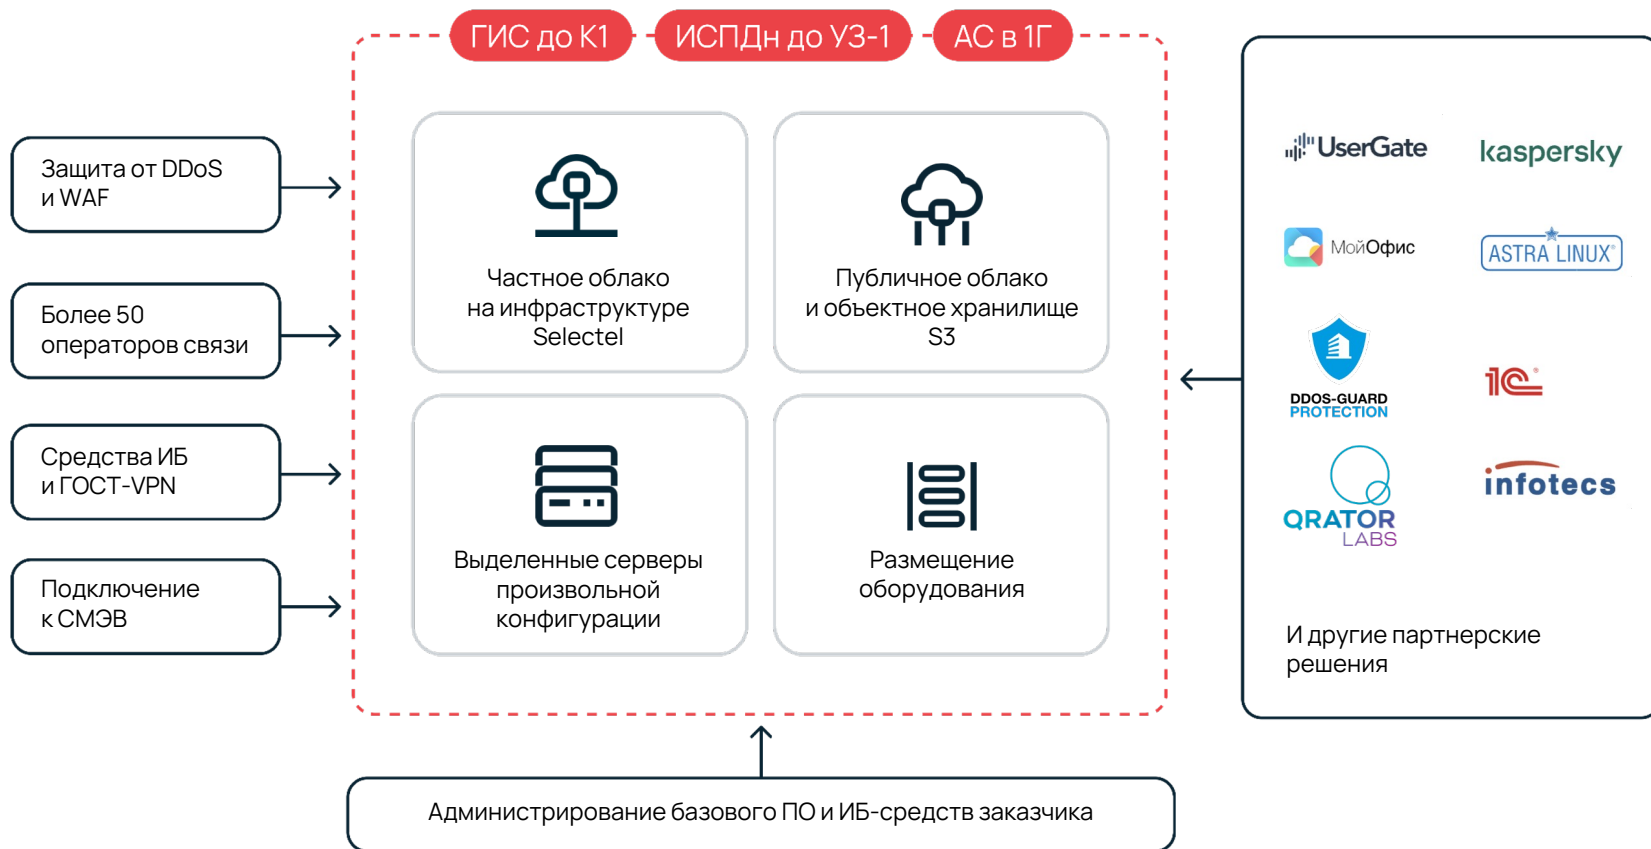

→ Практика работы с 2015 года

Облачная платформа Selectel

Сведения обновлены 29.12.2022

Запись в реестре от 25.03.2021 №9884

Произведена на основании приказа Министерства цифрового развития, связи и массовых коммуникаций Российской Федерации от 25.03.2021 №175

ОБЩЕСТВО С ОГРАНИЧЕННОЙ
ОТВЕТСТВЕННОСТЬЮ "СЕТЬ ДАТА-ЦЕНТРОВ
"СЕЛЕКТЕЛ"

Архитектура аттестованного облака дает возможность за 2 минуты развернуть ресурсы для ГИС

40+ готовых инфраструктурных решений, среди них: