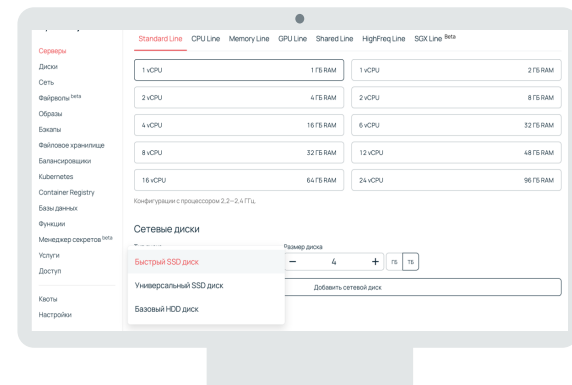

Во всех проектах: управление через единую панель