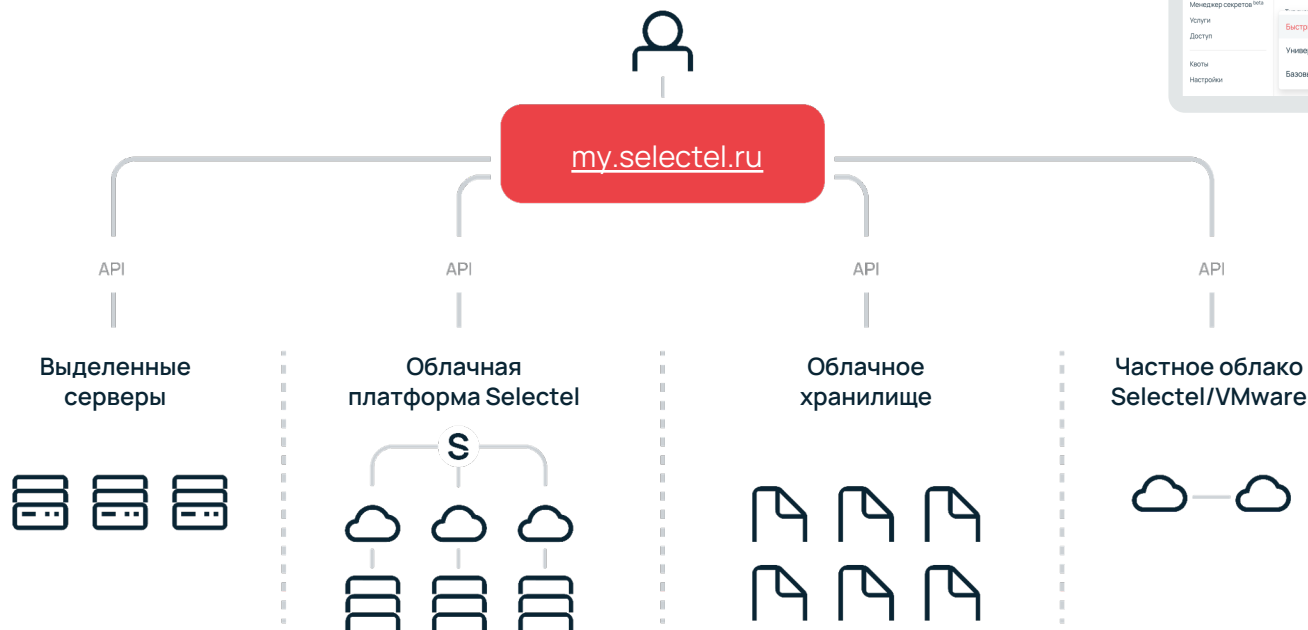

Во всех проектах: управление через единую панель