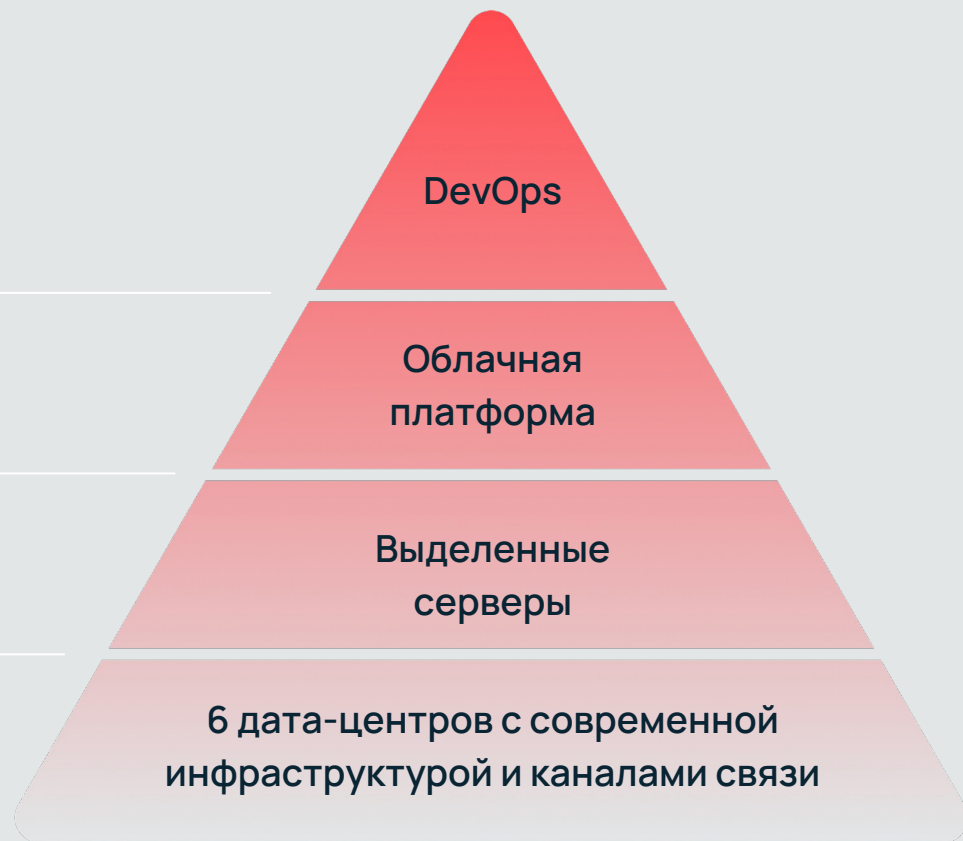

В основе наших проектов:

Собственный штат разработчиков
и администраторов

Входит в **реестр ПО (№9884)**
и подходит для размещения ГИС до К1

Аттестованный сегмент
с **соответствием 17 и 21 приказам
ФСТЭК, СТР-К ФСТЭК**

Собственная сборка серверов
из комплектующих
от официальных дистрибьютеров