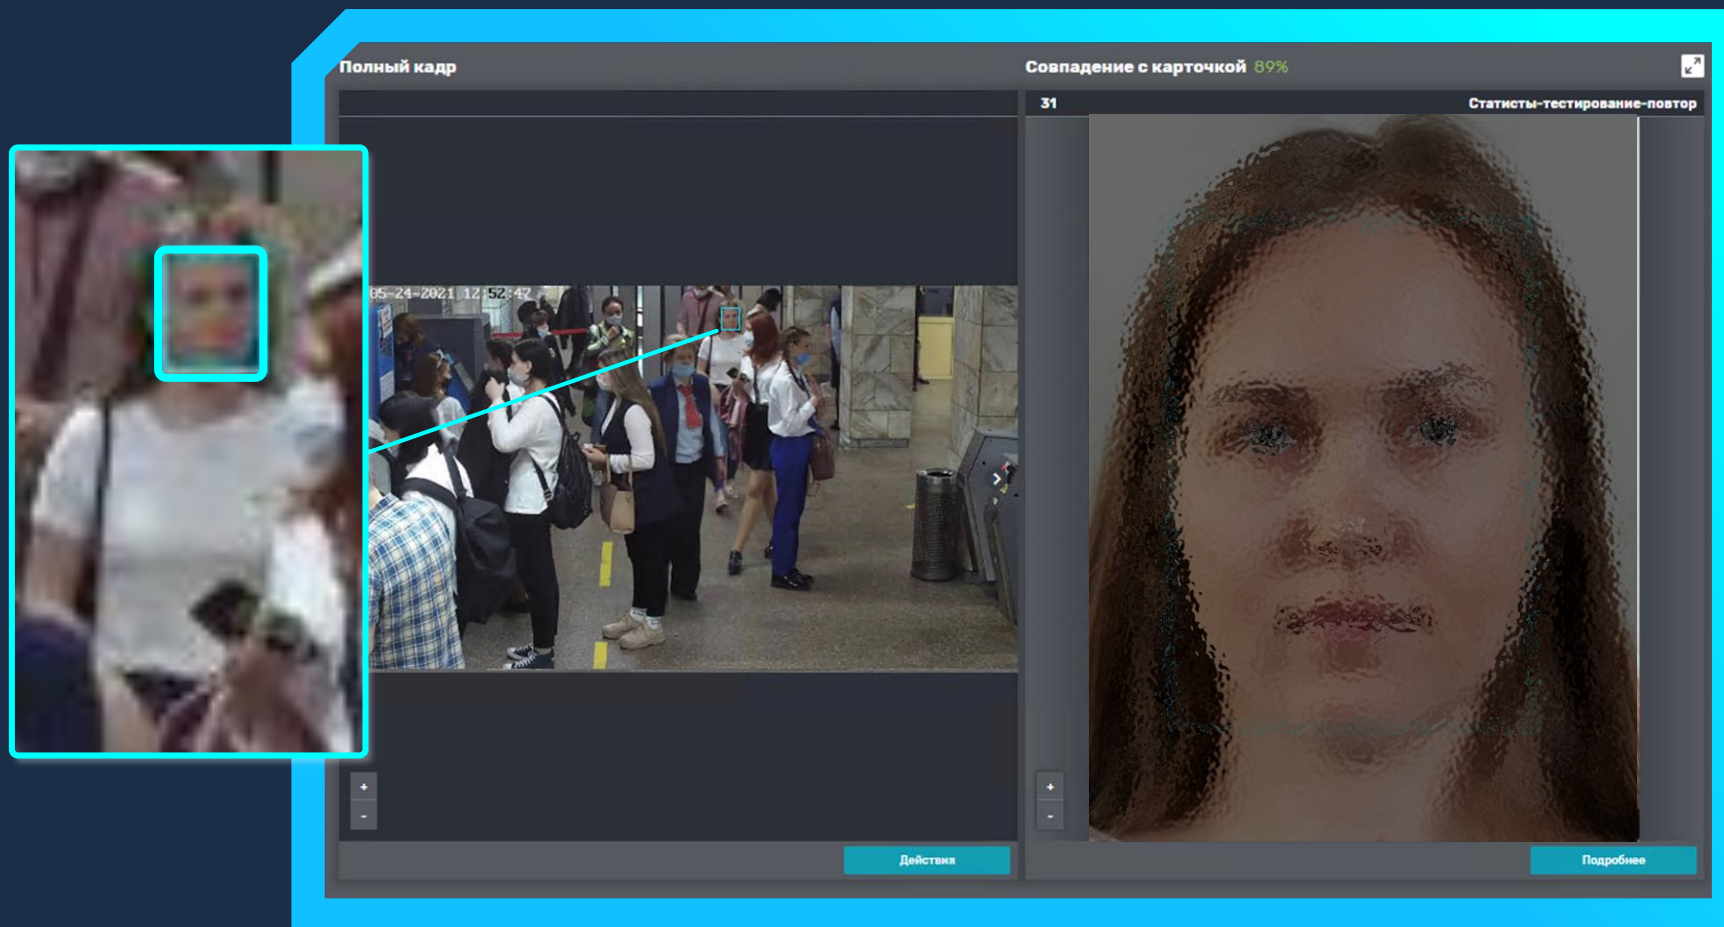

- Поиск и аналитика событий в режиме реального времени
- Распознавание в сложных условиях
- Работа в составе высоконагруженных систем (более 1000 камер в одном проекте)
- Универсальный протокол интеграции

События детекции

Предыдущие события идентификации

менее **1 МИН**

на получение подробного отчета с картой перемещения

Распознавание в сложных условиях

Онлайн
распознавание
людей в толпе

Новосибирск

Правоохранительный сегмент в АПК «Безопасный город»

→ Защищенные информационные контуры

→ Распознавание лиц по более чем 300 камерам видеонаблюдения

→ Розыск преступников и поиск пропавших без вести

Передвижной комплекс видеоидентификации

→ Автономный программно-аппаратный комплекс, применяемый для видеонаблюдения и контроля за ситуацией во время проведения массовых мероприятий