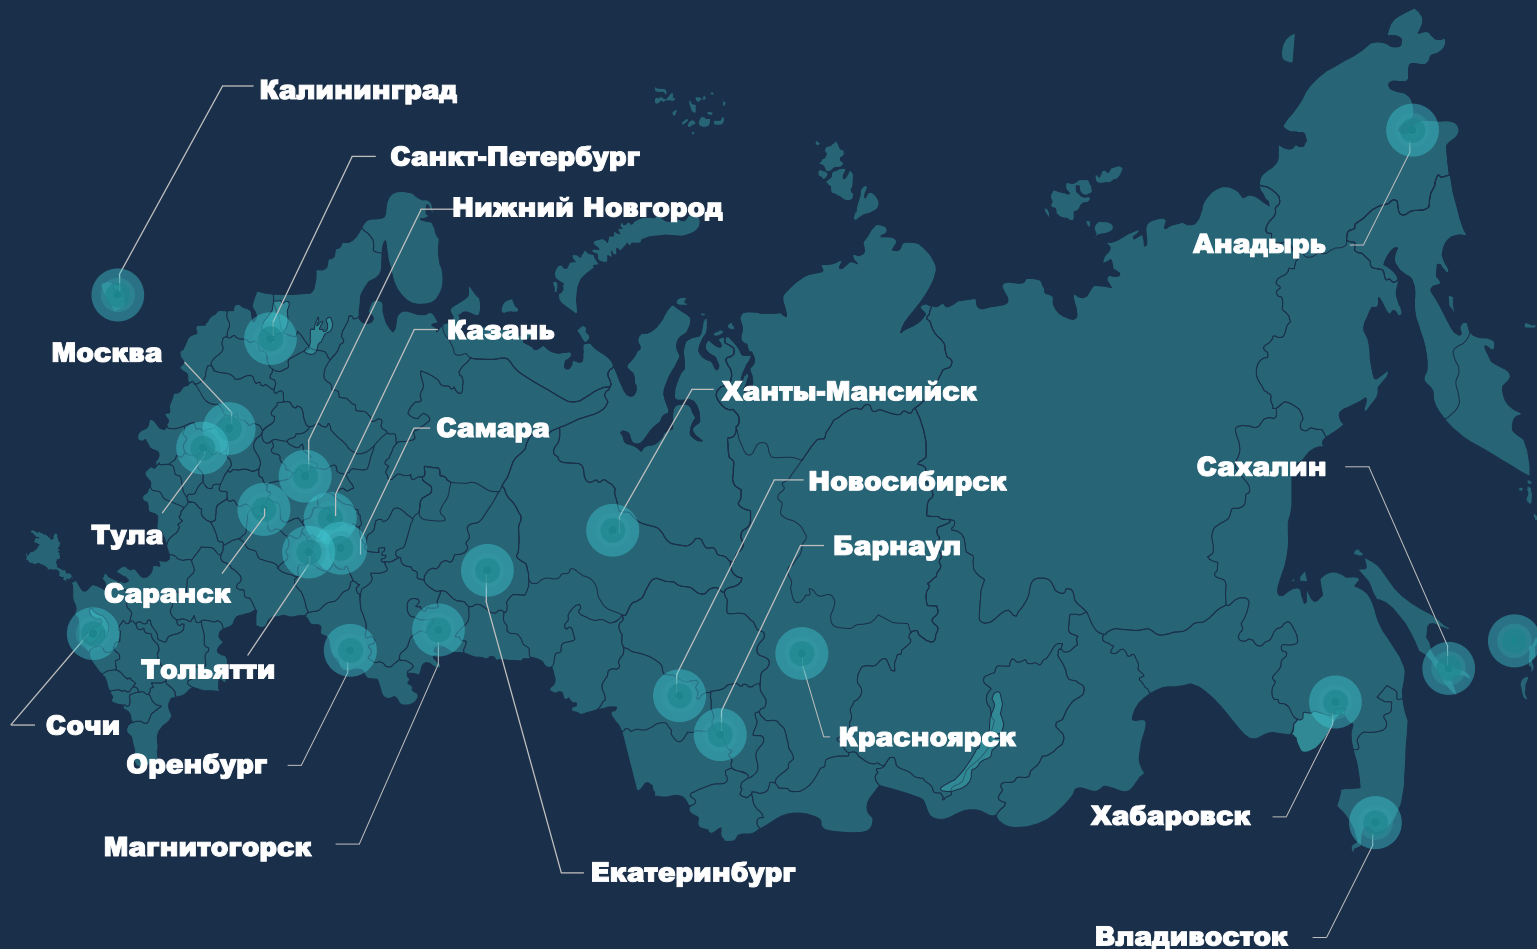

Объекты городской
инфраструктуры

Безопасность на
транспорте и в спорте

Коммерческие
организации

Биометрическая система
контроля доступа

Визирь

Лидер российского рынка видеоаналитики

По оценке Telecom Daily, 2022

Визирь. Внедрения

150+ Объекты транспорта

22 Безопасные города

26 Спортивные объекты

Инновационность

Детальная информация о событии и идентифицированном лице

События идентификации

Отображение событий на карте