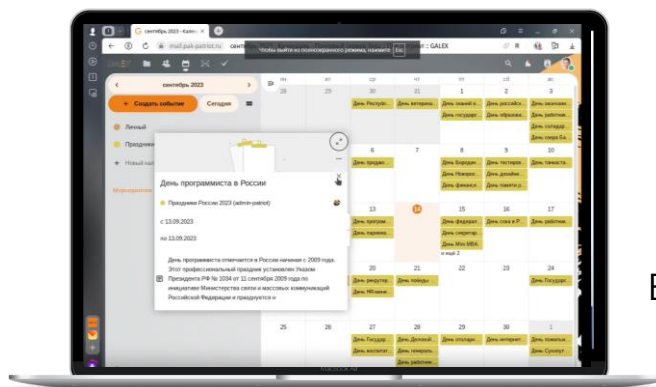

История одного проекта

ПАК ПАТРИОТ

для МИНЦИФРЫ НСО

ЦЕЛЬ: Комплексный переход органов власти региона на российское ПО

1. **ЗАДАЧИ:**
2. СФОРМИРОВАТЬ типовое рабочее место сотрудника на базе российских решений.
   - СОЗДАТЬ систему централизованного управления ведомственными АРМ пользователей.

ВОЗМОЖНОСТИ СИСТЕМЫ

- ДЕЛЕГИРОВАНИЕ ПОЛНОМОЧИЙ
- ВОЗМОЖНОСТЬ ИСПОЛЬЗОВАНИЯ В СЛОЖНЫХ ИНФРАСТРУКТУРАХ
- БЫСТРОЕ РАЗВЕРТЫВАНИЕ ИНФРАСТРУКТУРЫ
- ИНСТАЛЛЯЦИЯ РАБОЧИХ МЕСТ ЗА 15 МИНУТ

СОВМЕСТИМОСТЬ

РОССИЙСКИЕ ОС
СЕРТИФИЦИРОВАННЫЕ ОС
MICROSOFT WINDOWS

система позволяет
управлять гетерогенным
парком АРМ и серверов

ПЛАНИРОВАНИЕ
РАЗВЕРТЫВАНИЕ
ЭКСПЛУАТАЦИЯ
ТЕХНИЧЕСКАЯ ПОДДЕРЖКА
Одно окно по всем компонентам

МАСШТАБИРОВАНИЕ ЁМКОСТЬ

50
ТЫС.

0
Р.
ЗА КАЖДОЕ
РАБОЧЕЕ
МЕСТО