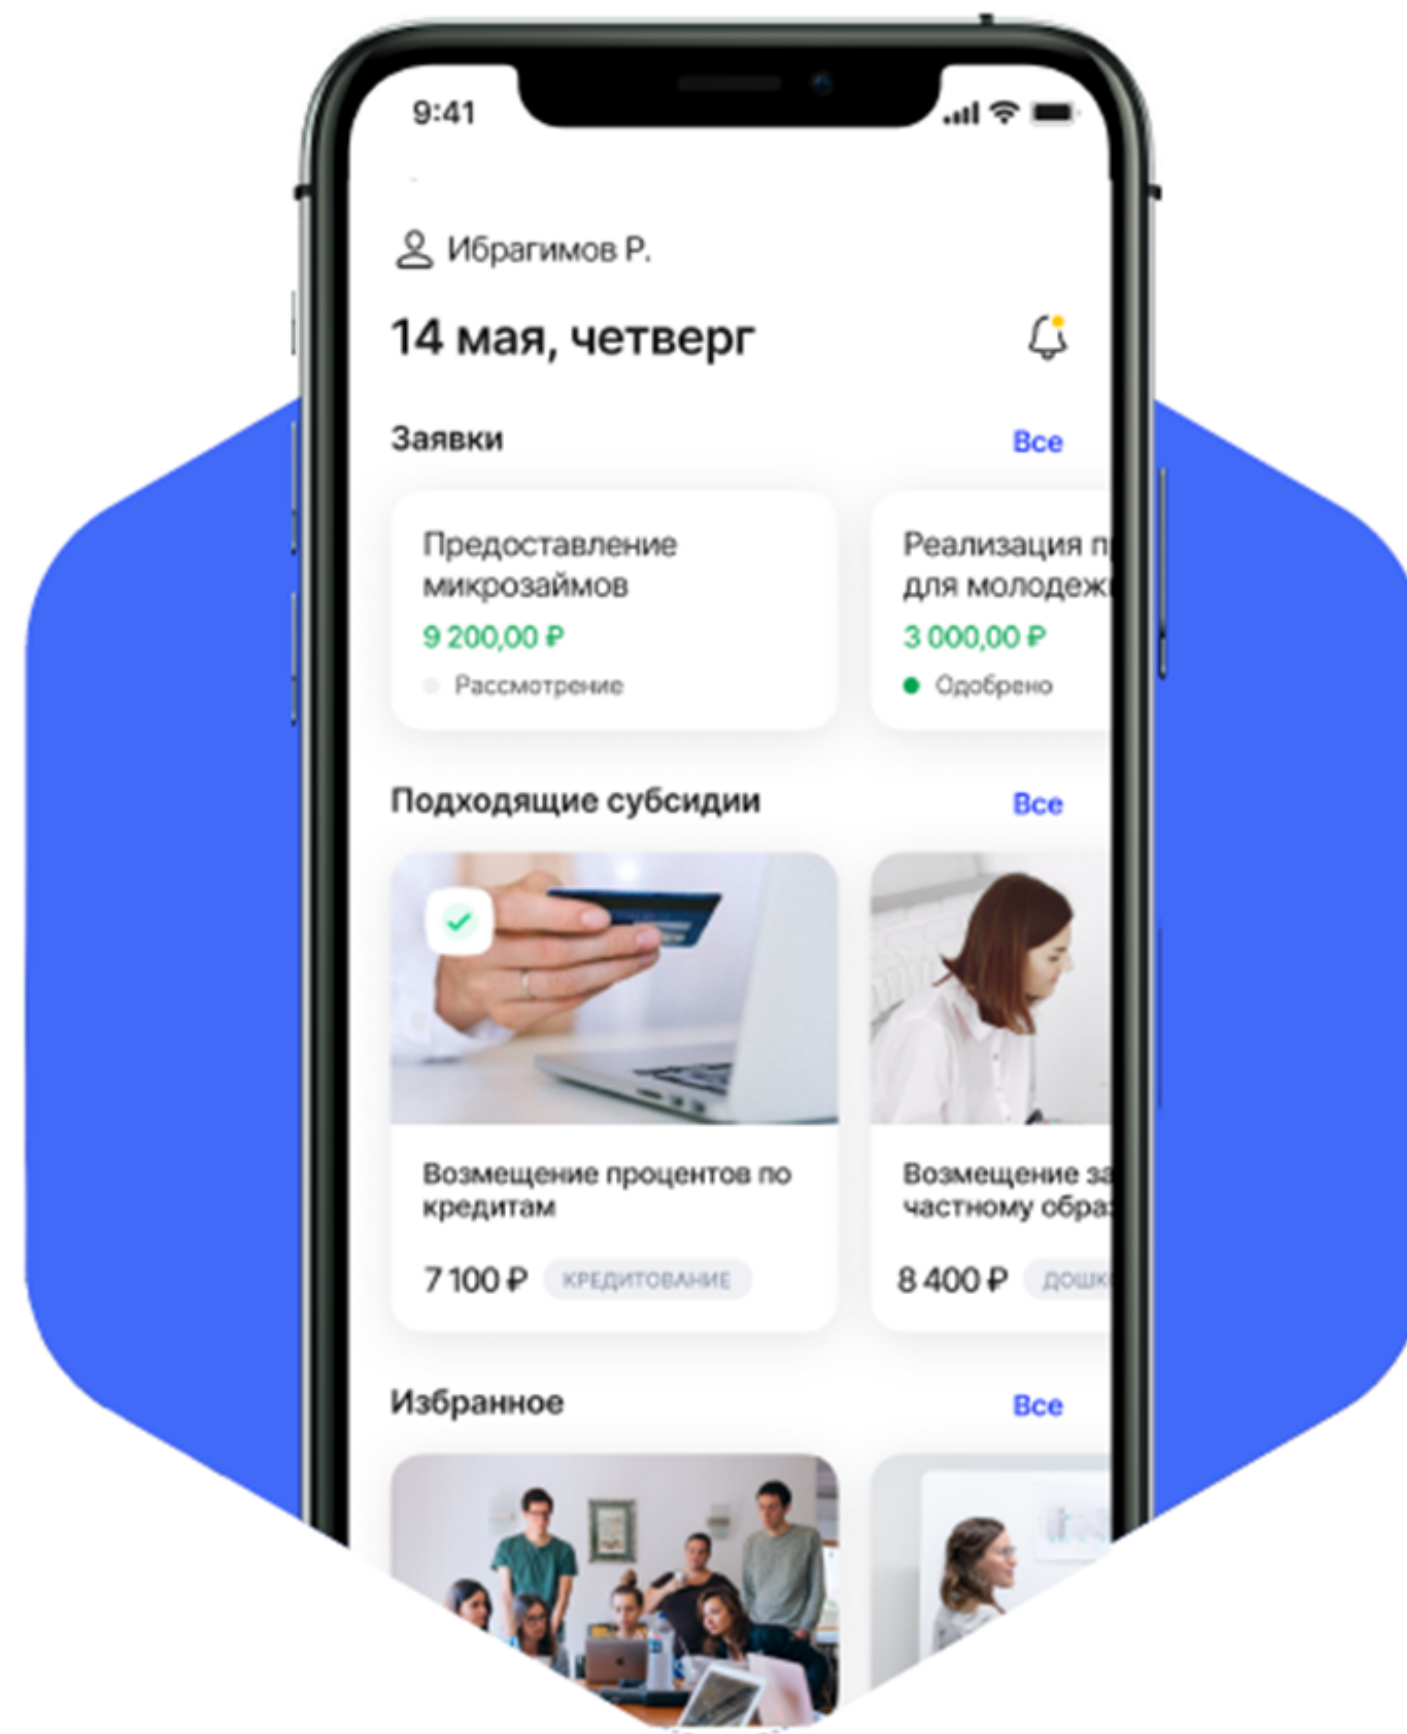

Мои субсидии

государственная поддержка бизнеса

Барьеры

Дефицит информации

Отсутствие у предпринимателя
полной картины о всех
возможных мерах поддержки

Барьеры Сложный процесс

Ручной сбор документов

Срок получения
субсидии*