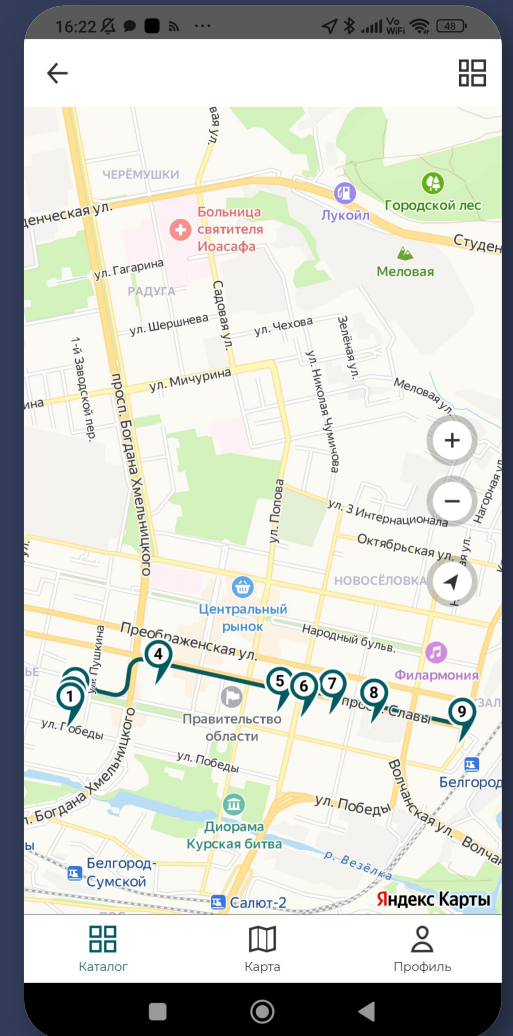

Туристический гид

ПУТЕВОДИТЕЛЬ ПО БЕЛГОРОДСКОЙ ОБЛАСТИ

ДОСТУПНО В
Google Play

Загрузите в
App Store

**Что можно
смотреть сейчас**

Маршруты

Аудиогиды

События

Места

Где поесть

Где остановиться

«Культурный регион» – основная база знаний по региону

ЕДИНАЯ БАЗА

```
graph LR; A[ЕДИНАЯ БАЗА] --- B[Портал «Культурный регион»]; A --- C[Приложение iOS]; A --- D[Приложение Android];
```