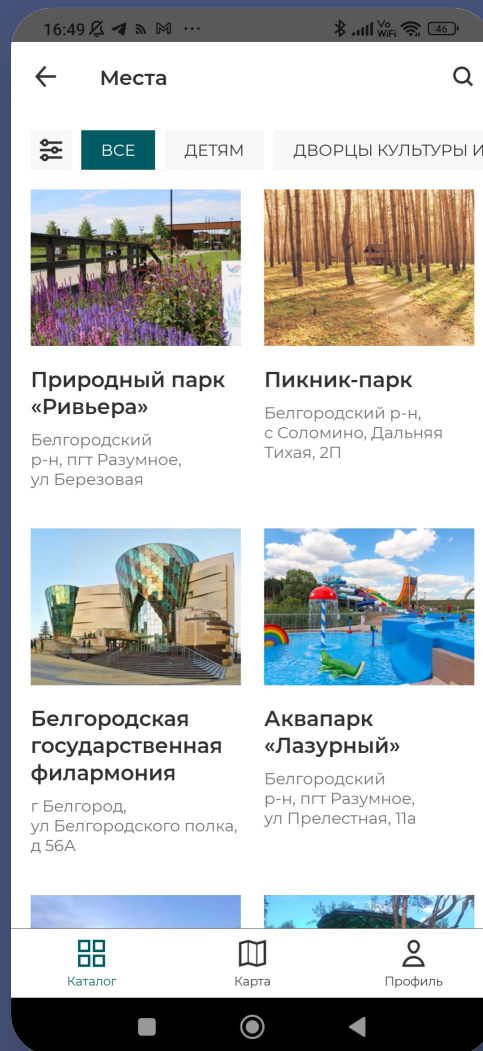

Туристический гид

ПУТЕВОДИТЕЛЬ ПО БЕЛГОРОДСКОЙ ОБЛАСТИ

ДОСТУПНО В
Google Play

Загрузите в
App Store

**Что можно
смотреть сейчас**

Маршруты

Аудиогиды

События

Места

Где поесть

Где остановиться

«Культурный регион» – основная база знаний по региону

ЕДИНАЯ БАЗА

```
graph LR; A[ЕДИНАЯ БАЗА] --- B[Портал «Культурный регион»]; A --- C[Приложение iOS]; A --- D[Приложение Android];
```