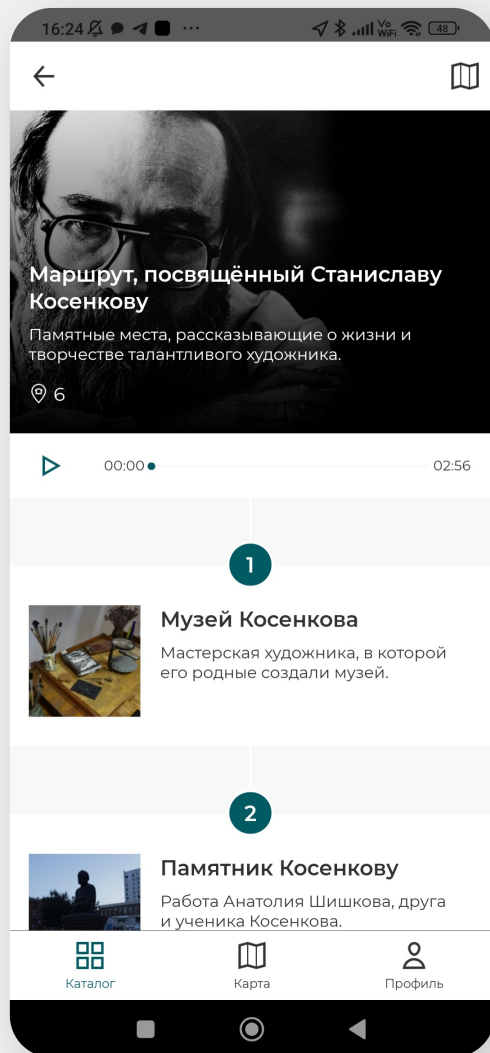

Туристический гид

ПУТЕВОДИТЕЛЬ ПО БЕЛГОРОДСКОЙ ОБЛАСТИ

ДОСТУПНО В
Google Play

Загрузите в
App Store

**Что можно
смотреть сейчас**

Маршруты

Аудиогиды

События

Места

Где поесть

Где остановиться

«Культурный регион» – основная база знаний по региону

ЕДИНАЯ БАЗА

```
graph LR; A[ЕДИНАЯ БАЗА] --- B[Портал «Культурный регион»]; A --- C[Приложение iOS]; A --- D[Приложение Android];
```