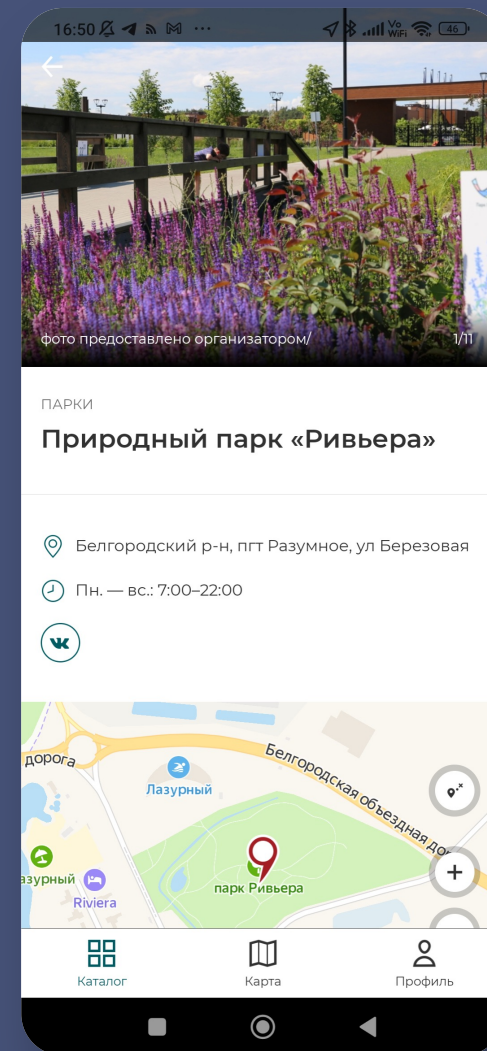

Туристический гид

ПУТЕВОДИТЕЛЬ ПО БЕЛГОРОДСКОЙ ОБЛАСТИ

ДОСТУПНО В
Google Play

Загрузите в
App Store

**Что можно
смотреть сейчас**

Маршруты

Аудиогиды

События

Места

Где поесть

Где остановиться

«Культурный регион» – основная база знаний по региону

ЕДИНАЯ БАЗА

```
graph LR; A[ЕДИНАЯ БАЗА] --- B[Портал «Культурный регион»]; A --- C[Приложение iOS]; A --- D[Приложение Android];
```