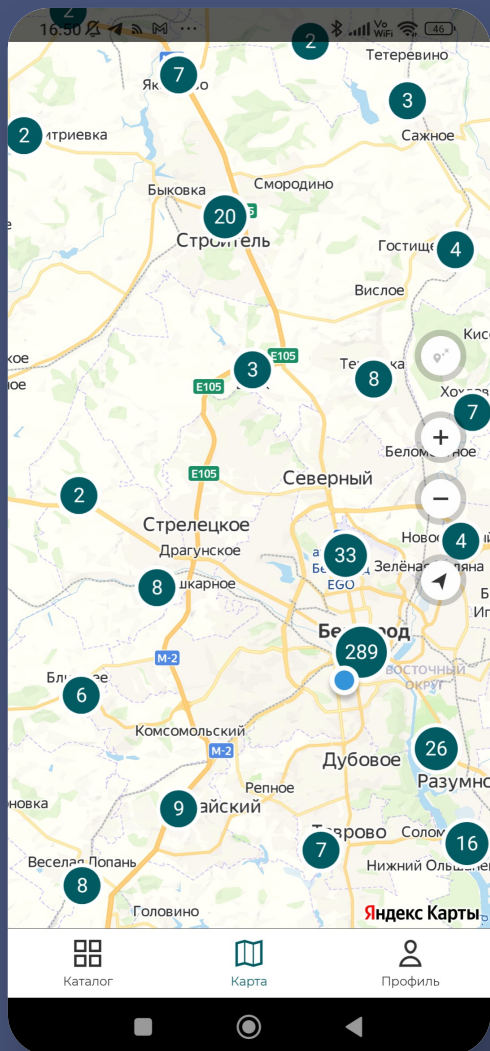

Туристический гид

ПУТЕВОДИТЕЛЬ ПО БЕЛГОРОДСКОЙ ОБЛАСТИ

ДОСТУПНО В
Google Play

Загрузите в
App Store

**Что можно
смотреть сейчас**

Маршруты

Аудиогиды

События

Места

Где поесть

Где остановиться

«Культурный регион» – основная база знаний по региону

ЕДИНАЯ БАЗА

```
graph LR; A[ЕДИНАЯ БАЗА] --- B[Портал «Культурный регион»]; A --- C[Приложение iOS]; A --- D[Приложение Android];
```