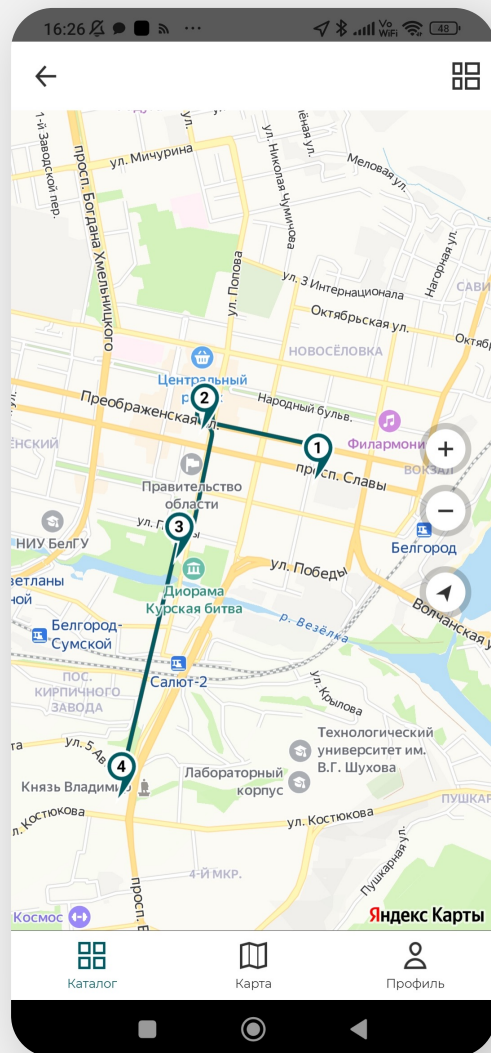

Туристический гид

ПУТЕВОДИТЕЛЬ ПО БЕЛГОРОДСКОЙ ОБЛАСТИ

ДОСТУПНО В
Google Play

Загрузите в
App Store

**Что можно
смотреть сейчас**

Маршруты

Аудиогиды

События

Места

Где поесть

Где остановиться

«Культурный регион» – основная база знаний по региону

ЕДИНАЯ БАЗА

```
graph LR; A[ЕДИНАЯ БАЗА] --- B[Портал «Культурный регион»]; A --- C[Приложение iOS]; A --- D[Приложение Android];
```