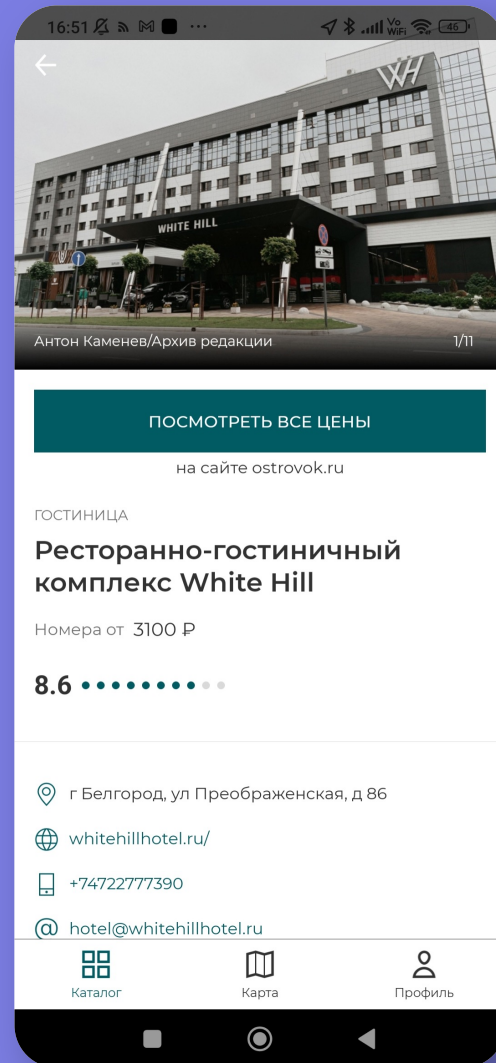

Где остановиться