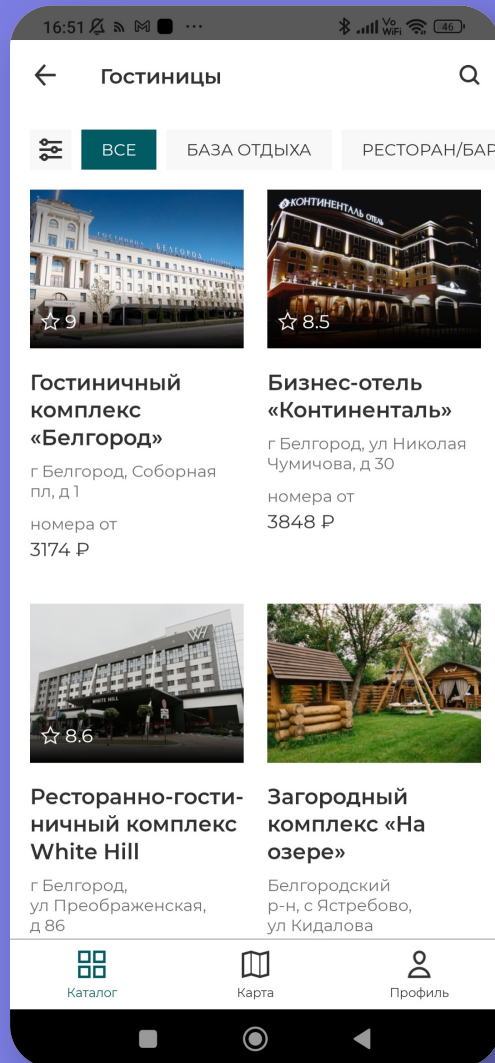

Туристический гид

ПУТЕВОДИТЕЛЬ ПО БЕЛГОРОДСКОЙ ОБЛАСТИ

ДОСТУПНО В
Google Play

Загрузите в
App Store

**Что можно
смотреть сейчас**

Маршруты

Аудиогиды

События

Места

Где поесть

Где остановиться

«Культурный регион» – основная база знаний по региону

ЕДИНАЯ БАЗА

```
graph LR; A[ЕДИНАЯ БАЗА] --- B[Портал «Культурный регион»]; A --- C[Приложение iOS]; A --- D[Приложение Android];
```